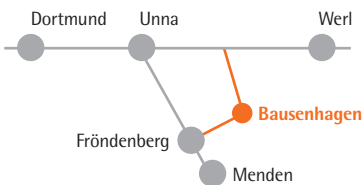

Wegbeschreibung und Anfahrtsplan

Anfahrt von Dortmund/Unna

Fahren Sie über die Werler Straße (B1) Richtung Werl. Verlassen Sie 8 km hinter dem Ortsausgang Unna die B1, und biegen Sie rechts in die L881 Richtung Unna-Siddinghausen/Fröndenberg ein. Durchfahren Sie Siddinghausen, und bleiben Sie auf der L881. Nach ca. 2 km erreichen Sie Bausenhagen. Verlassen Sie die Palzstraße in der zweiten abknickenden Vorfahrt und fahren Sie geradeaus in die Priorsheide. Biegen Sie direkt links in den Kirchweg ein. Nach 200 m biegen Sie die zweite Straße links in den Graf-Ezzo-Weg ein.

Anfahrt von Menden/Fröndenberg

Fahren Sie von Fröndenberg über die Westtcker Straße Richtung Warmen. Verlassen Sie in der abknickenden Vorfahrt nach Überqueren der Bahn- gleise die Westtcker Straße, und biegen Sie links in die L673 Richtung Bausenhagen ein. Durchfahren Sie Frohnhausen und Stentrop, und bleiben Sie auf der L673. Nach ca. 1 km erreichen Sie Bausenhagen. Folgen Sie der Palzstraße und biegen Sie in der abknickenden Vorfahrt links in die Priorsheide ein. Biegen Sie direkt links in den Kirchweg ein. Nach 200 m biegen Sie die zweite Straße links in den Graf-Ezzo-Weg ein.